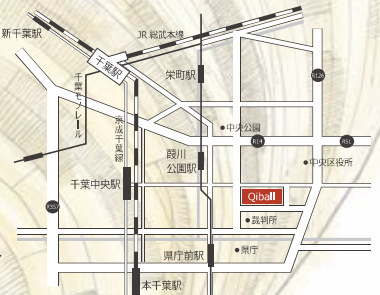

第28回 千葉県建築学生賞

Chiba Architecture Graduate's Prize 2016

作品展示 2016年 3月11日(金) 9:00-19:00
3月12日(土) 9:00-19:00 (公開審査 9:30-18:40)
3月13日(日) 9:00-17:30 (表彰式・懇親会 13:30-17:00)

展示会場 Qiball(きぼーる) 1階 アトリウム広場

参加大学 学科

千葉大学 工学部 建築学科
千葉大学 工学部 都市環境システム学科
千葉大学 工学部 デザイン学科
千葉工業大学 工学部 建築都市環境学科
千葉工業大学 工学部 デザイン科学科
東京電機大学 未来科学部 建築学科
東京電機大学 情報環境学部 情報環境学科
東京理科大学 理工学部 建築学科
日本大学 生産工学部 建築工学科
日本大学 理工学部 海洋建築工学科
日本大学 短期大学部 建築・生活デザイン学科
明海大学 不動産学部 不動産学科

参加高校 学科

千葉県立千葉工業高等学校 建設科
千葉県立市川工業高等学校 建設科
千葉県立東総工業高等学校 建設科

審査委員

審査委員長 神成 健 [(公社)日本建築家協会千葉地域会/神成建築計画事務所]
副審査委員長 中野 正也 [なの花会/(株)neuf works]
審査委員 鳴海 雅人 [(一社)日本建築学会千葉支所/(株)佐藤総合計画]
審査委員 飯沼 竹一 [(一社)日本建築学会千葉支所/アトリエ24一級建築士事務所]
審査委員 田端 友康 [(一社)千葉県建築士会/田端建築デザイン事務所]
審査委員 小島 広行 [(公社)千葉県建築士事務所協会/(株)デ・スタイル建築研究所]
審査委員 貞弘 清英 [JSCA千葉/(株)貞弘構造設計事務所]
審査委員 皆川 拓 [なの花会/(株)AE5partners]
コーディネーター 関谷 和則 [なの花会/(株)竹中工務店東京本店設計部]

主催

(公社)日本建築家協会(JIA)千葉地域会
(公社)千葉県建築士事務所協会
(一社)千葉県建築士会
(一社)日本建築学会関東支部 千葉支所

後援

千葉県/千葉県教育委員会/千葉市
千葉市教育委員会/NHK千葉放送局
千葉県ケーブルテレビ協議会
朝日新聞 千葉総局
読売新聞 東京本社千葉支局
(株)毎日新聞社千葉支局/産経新聞社千葉総局
日本建設新聞社/日刊建設工業新聞社千葉総局
(株)日刊建設通信新聞社東関東支局

問い合わせ

千葉県建築学生賞協議会事務局
(JIA千葉内)
Tel: 043-225-7881

会場
千葉市中央区中央 4-5-1
TEL 043-308-0380

アクセス
JR 千葉駅より徒歩15分,
京成千葉中央駅より徒歩5分