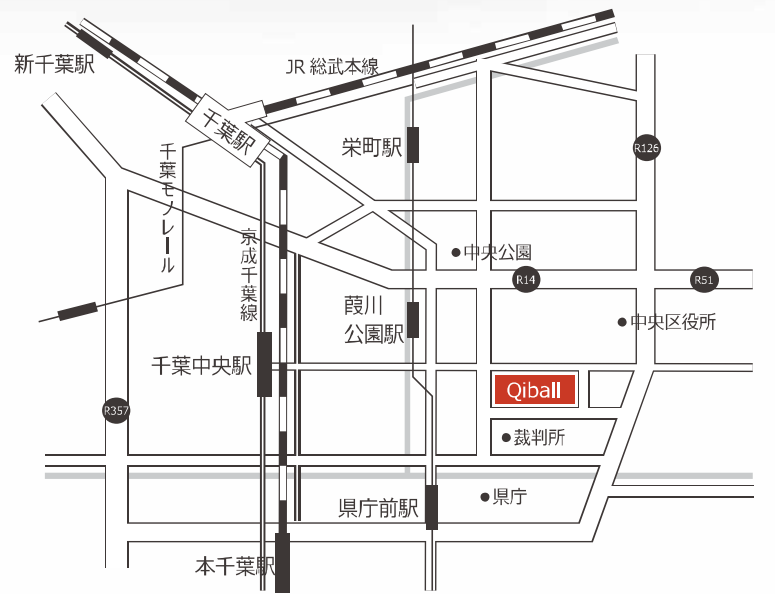

[会場]  
 千葉市中央区中央 4-5-1  
 TEL 043-308-0380

[アクセス]  
 京成千葉中央駅より徒歩15分,  
 京成千葉中央駅より徒歩5分